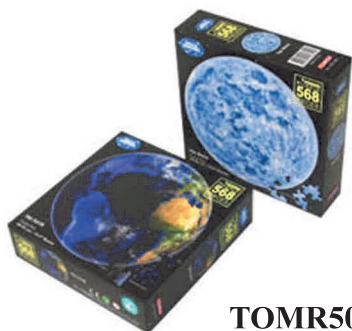

**TOMSP50-004**  
**Pizza**  
**Shaped Puzzle**  
**500 pieces**  
**Dealer: \$8.00**

**TOMR50-001**  
**The Earth**  
**Round Puzzle**  
**568 pieces**  
**Dealer: \$8.00**

**TOMR50-002**  
**The Moon**  
**Round Puzzle**  
**568 pieces**  
**Dealer: \$8.00**